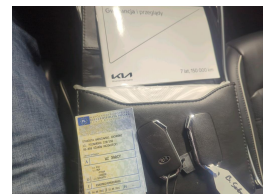

KIA SORENTO 1.6 T-GDI PHEV 265KM 6AT AWD PREST. LINE 5D/ INNA

LOKALIZACJA

111071 km

sie-21

Benzyna

Automatyczna

7 siedzenia

Ogólne

Marka	Kia
Kategoria pojazdu	-
Numer rejestracyjny	WZ390CY
Liczba kluczy	-
Emisja CO2	38 g_km
Norma emisji spalin	-

SZCZEGÓY POJAZDU

Informacje ogólne

Numer nadwozia pojazdu VIN	KNARM81HDM5058065
Moc	195 KW
Kolor nadwozia/Kolor producenta auta	Szary / Steel Gray metalik (KLG)
nOxEmission_pl_PL_TRANS	-