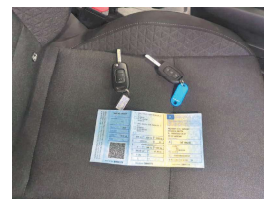

RENAULT CLIO 1.0 TCE ZEN LPG 5D

109311 km lis-21 Benzyna Manualna 5 siedzenia

Ogólne

Marka	Renault
Kategoria pojazdu	-
Numer rejestracyjny	WE8H192
Liczba kluczy	-
Emisja CO2	121 g_km
Norma emisji spalin	-

Tempomat
Lakier metalik

Specyfikacja wyposażenia

Lakier metalik

RENAULT CLIO 1.0 TCE ZEN LPG 5D

Wyposaenie

Automatyczna klimatyzacja

Czujniki parkowania z tyu

Wielofunkcyjna kierownica