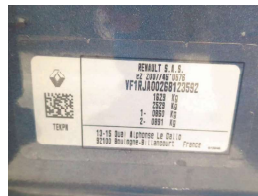

RENAULT CLIO 1.0 TCE ZEN LPG 5D

109311 km lis-21 Benzyna Manualna 5 siedzenia

Ogólne

Marka	Renault
Kategoria pojazdu	-
Numer rejestracyjny	WE8H192
Liczba kluczy	-
Emisja CO2	121 g_km
Norma emisji spalin	-

SZCZEGÓY POJAZDU

Informacje ogólne

Numer nadwozia pojazdu VIN	VF1RJA00268123592
Moc	74 KW
Kolor nadwozia/Kolor producenta auta	Szary / TEKPN - SZARY TYTANOWY
nOxEmission_pL_PL_TRANS	-

Opcja(-e)

Wyposażenie