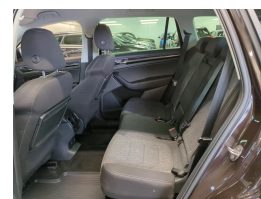

# ŠKODA KODIAQ 2.0 TSI 140 KW STYLE DSG 4X4 5D INNA LOKALIZACJA

67173 km

maj-21

Benzyna

Automatyczna

5 siedzenia