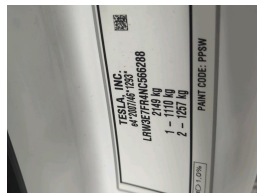

TESLA 3 STANDARD PLUS 4D

44827 km

cze-22

Benzyna

Automatyczna

5 siedzenia

Ogólne

Marka	Tesla
Kategoria pojazdu	-
Numer rejestracyjny	WN0592R
Liczba kluczy	-
Emisja CO2	0 g_km
Norma emisji spalin	-

SZCZEGÓY POJAZDU

Informacje ogólne

Numer nadwozia pojazdu VIN	LRW3E7FR4NC566288
Moc	225 KW
Kolor nadwozia/Kolor producenta auta	Biały / Pearl White
nOxEmission_pl_PL_TRANS	-

Opcja(-e)

TESLA 3 STANDARD PLUS 4D