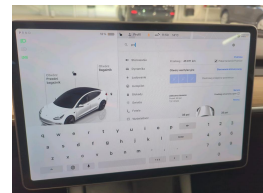

TESLA 3 STANDARD PLUS 4D

44827 km

cze-22

Benzyna

Automatyczna

5 siedzenia

Ogólne

Marka	Tesla
Kategoria pojazdu	-
Numer rejestracyjny	WN0592R
Liczba kluczy	-
Emisja CO2	0 g_km
Norma emisji spalin	-

SZCZEGÓY POJAZDU

Informacje ogólne

Numer nadwozia pojazdu VIN	LRW3E7FR4NC566288
Moc	225 KW
Kolor nadwozia/Kolor producenta auta	Biały / Pearl White
nOxEmission_pl_PL_TRANS	-

Opcja(-e)